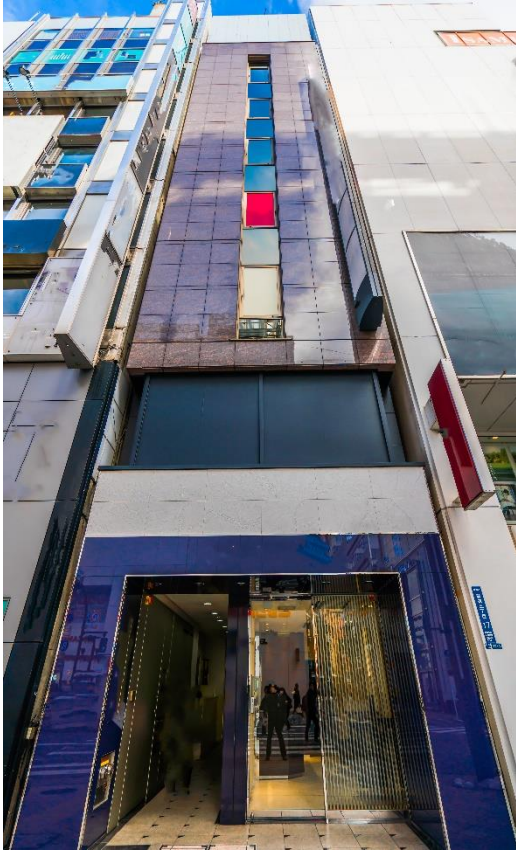

◆ FPGリンクス新宿

(不動産小口信託受益権)

販売中

所在地	東京都新宿区三丁目17番1号 (住居表示)
交通	JR山手線「新宿」駅 徒歩3分
築年月	1993年6月築
地積	60.79㎡ (登記記録面積)
延床面積	433.81㎡ (登記記録面積)
構造	鉄骨・鉄筋コンクリート造陸屋根 地下1階付7階建
用途	店舗・倉庫